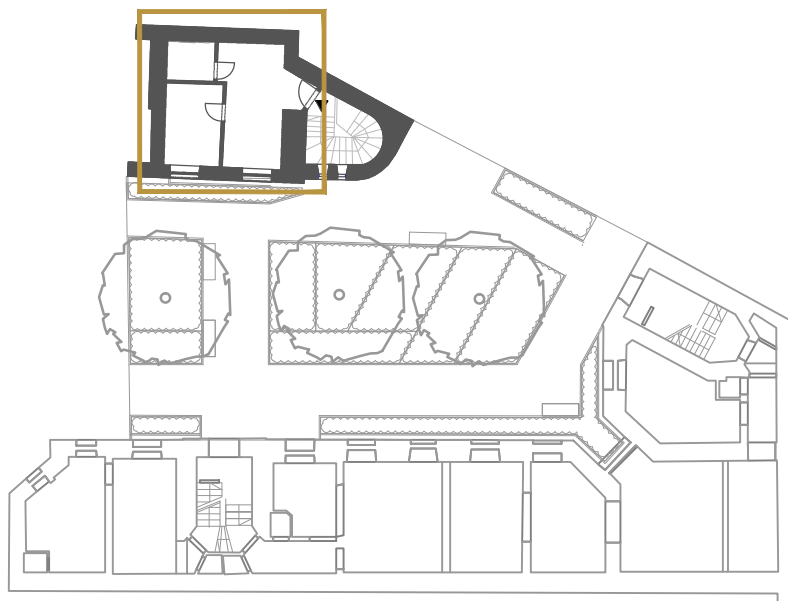

APARTAMENTY PIĘKNA 16 A

INWESTYCJA
MIESZKANIOWA
WIELORODZINNA

KAMIENICE PRZY
UL. PIĘKNEJ 16A
W WARSZAWIE

Piękna 16A Spółka z o.o.

NUMER LOKALU	C 05
PIĘTRO	IV piętro
KLATKA	C
POWIERZCHNIA LOKALU	25,71 m ²
POWIERZCHNIA BALKONU	-
ŚCIANKI DZIAŁOWE	

UWAGA:

- Powierznię lokal i poszczególnych pomieszczeń podano na podstawie pomiarów dokonanych przez pracami remontowymi. Ostateczna powierzchnia użytkowa budynku i lokali w nim usytuowanych zostanie ustalona po wykonaniu planowanych prac remontowych.
- Aranżacja lokalu mieszkalnego przedstawiona na rzucie jest przykładowa, zaś elementy wyposażenia i meble są jedynie propozycją i nie stanowią elementu lokalu. Informacje na karcie nie stanowią oferty handlowej w rozumieniu art. 66 kodeksu cywilnego.