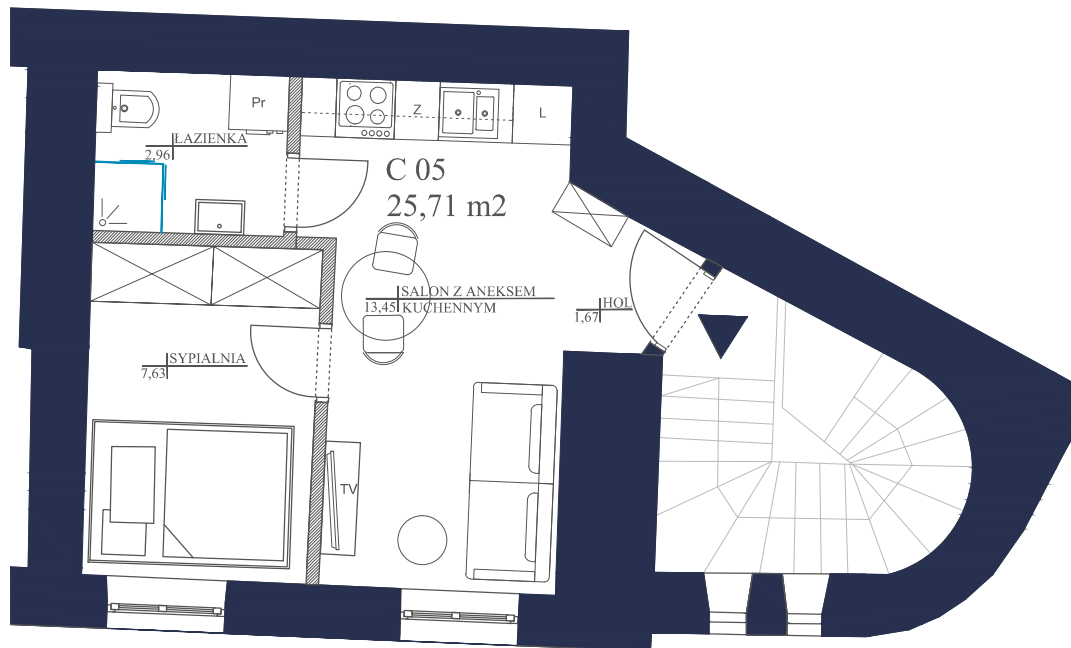

APARTAMENTY PIĘKNA 16 A

INWESTYCJA
MIESZKANIOWA
WIELORODZINNA

KAMIENICE PRZY
UL. PIĘKNEJ 16A
W WARSZAWIE

Piękna 16A Spółka z o.o.

NUMER LOKALU	C 05
PIĘTRO	IV piętro
KLATKA	C
POWIERZCHNIA LOKALU	25,71 m ²
POWIERZCHNIA BALKONU	-
ŚCIANKI DZIAŁOWE	

UWAGA:

- Powierznię lokal i poszczególnych pomieszczeń podano na podstawie pomiarów dokonanych przez pracami remontowymi. Ostateczna powierzchnia użytkowa budynku i lokali w nim usytuowanych zostanie ustalona po wykonaniu planowanych prac remontowych.
- Aranżacja lokalu mieszkalnego przedstawiona na rzucie jest przykładowa, zaś elementy wyposażenia i meble są jedynie propozycją i nie stanowią elementu lokalu. Informacje na karcie nie stanowią oferty handlowej w rozumieniu art. 66 kodeksu cywilnego.