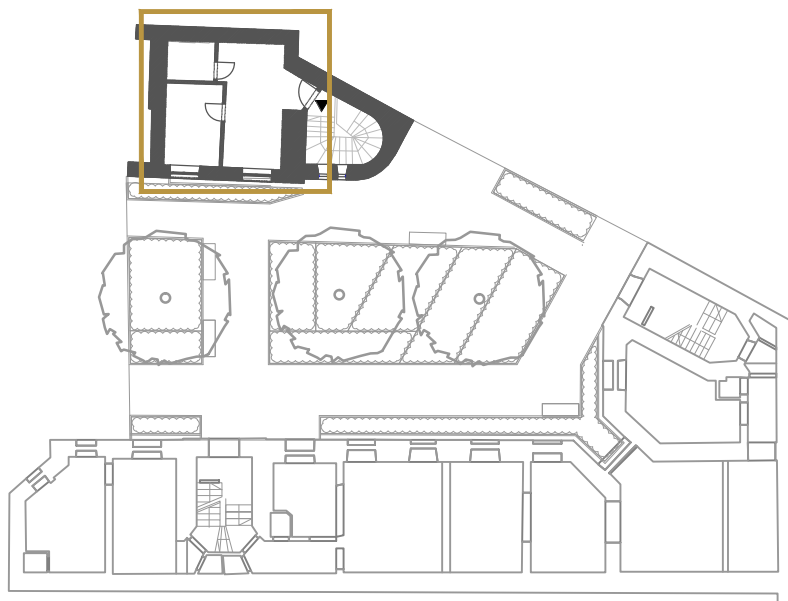

APARTAMENTY PIĘKNA 16 A

INWESTYCJA
MIESZKANIOWA
WIELORODZINNA

KAMIENICE PRZY
UL. PIĘKNEJ 16A
W WARSZAWIE

Piękna 16A Spółka z o.o.

NUMER LOKALU	C 04
PIĘTRO	III piętro
KLATKA	C
POWIERZCHNIA LOKALU	28,23 m ²
POWIERZCHNIA BALKONU	-
ŚCIANKI DZIAŁOWE	

UWAGA:

- Powierznię lokalu i poszczególnych pomieszczeń podano na podstawie pomiarów dokonanych przez pracami remontowymi. Ostateczna powierzchnia użytkowa budynku i lokali w nim usytuowanych zostanie ustalona po wykonaniu planowanych prac remontowych.
- Aranżacja lokalu mieszkalnego przedstawiona na rzucie jest przykładowa, zaś elementy wyposażenia i meble są jedynie propozycją i nie stanowią elementu lokalu. Informacje na karcie nie stanowią oferty handlowej w rozumieniu art. 66 kodeksu cywilnego.