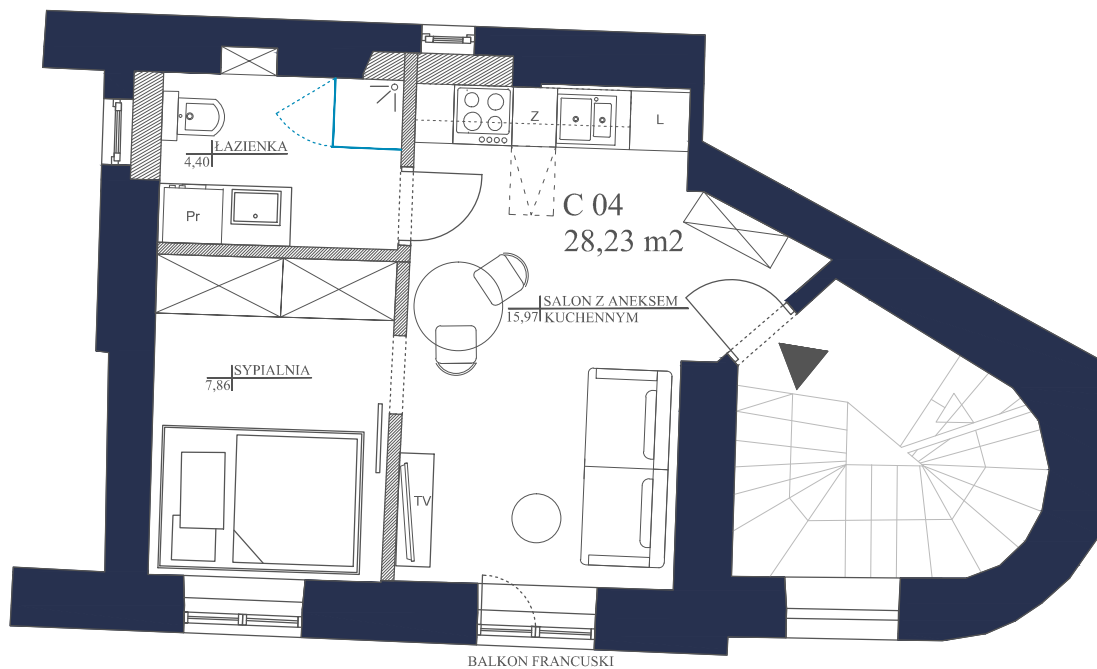

APARTAMENTY PIĘKNA 16 A

INWESTYCJA
MIESZKANIOWA
WIELORODZINNA

KAMIENICE PRZY
UL. PIĘKNEJ 16A
W WARSZAWIE

Piękna 16A Spółka z o.o.

NUMER LOKALU	C 04
PIĘTRO	III piętro
KLATKA	C
POWIERZCHNIA LOKALU	28,23 m ²
POWIERZCHNIA BALKONU	-
ŚCIANKI DZIAŁOWE	

UWAGA:

- Powierznię lokalu i poszczególnych pomieszczeń podano na podstawie pomiarów dokonanych przez pracami remontowymi. Ostateczna powierzchnia użytkowa budynku i lokali w nim usytuowanych zostanie ustalona po wykonaniu planowanych prac remontowych.
- Aranżacja lokalu mieszkalnego przedstawiona na rzucie jest przykładowa, zaś elementy wyposażenia i meble są jedynie propozycją i nie stanowią elementu lokalu. Informacje na karcie nie stanowią oferty handlowej w rozumieniu art. 66 kodeksu cywilnego.