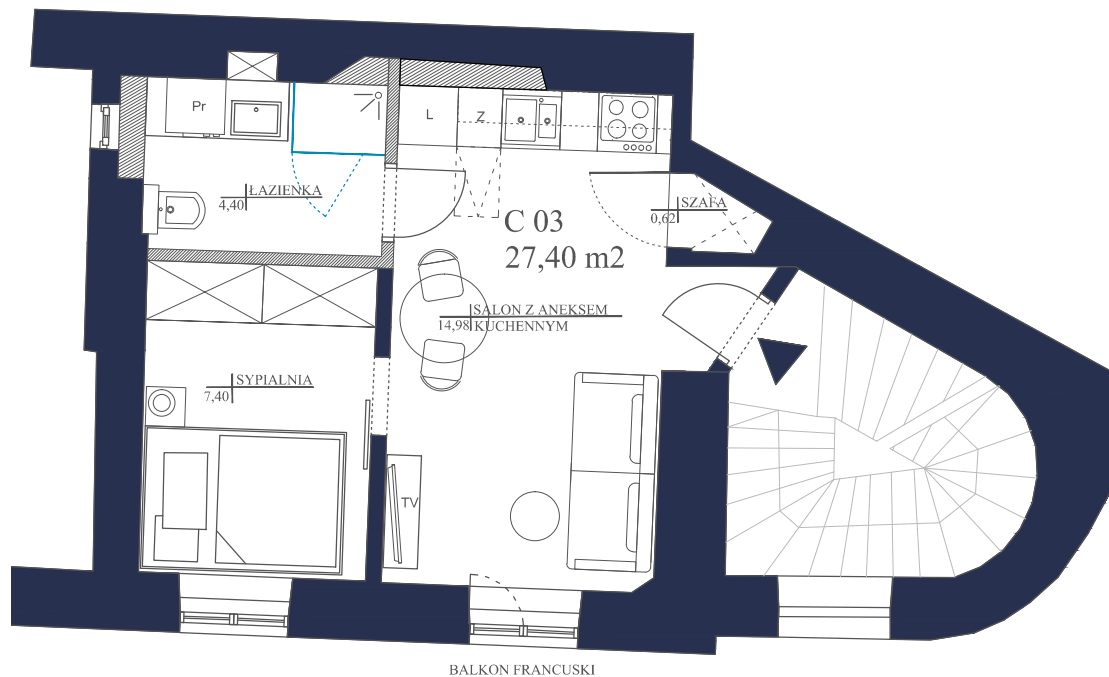

APARTAMENTY PIĘKNA 16 A

INWESTYCJA
MIESZKANIOWA
WIELORODZINNA

KAMIENICE PRZY
UL. PIĘKNEJ 16A
W WARSZAWIE

Piękna 16A Spółka z o.o.

NUMER LOKALU	C 03
PIĘTRO	II piętro
KLATKA	C
POWIERZCHNIA LOKALU	27,40 m ²
POWIERZCHNIA BALKONU	-
ŚCIANKI DZIAŁOWE	

UWAGA:

- Powierznię lokal i poszczególnych pomieszczeń podano na podstawie pomiarów dokonanych przez pracami remontowymi. Ostateczna powierzchnia użytkowa budynku i lokali w nim usytuowanych zostanie ustalona po wykonaniu planowanych prac remontowych.
- Aranżacja lokalu mieszkalnego przedstawiona na rzucie jest przykładowa, zaś elementy wyposażenia i meble są jedynie propozycją i nie stanowią elementu lokalu. Informacje na karcie nie stanowią oferty handlowej w rozumieniu art. 66 kodeksu cywilnego.