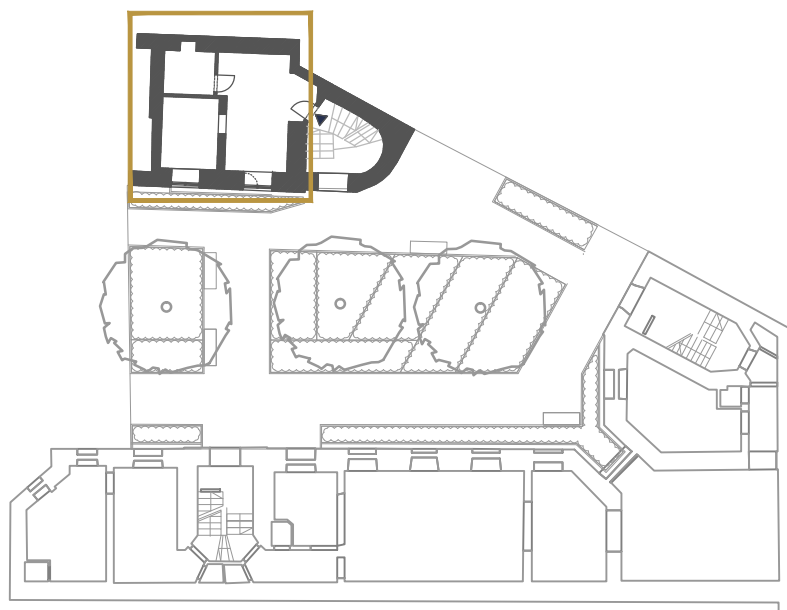

APARTAMENTY PIĘKNA 16 A

INWESTYCJA
MIESZKANIOWA
WIELORODZINNA

KAMIENICE PRZY
UL. PIĘKNEJ 16A
W WARSZAWIE

Piękna 16A Spółka z o.o.

NUMER LOKALU	C 03
PIĘTRO	II piętro
KLATKA	C
POWIERZCHNIA LOKALU	27,40 m ²
POWIERZCHNIA BALKONU	-
ŚCIANKI DZIAŁOWE	

UWAGA:

- Powierznię lokal i poszczególnych pomieszczeń podano na podstawie pomiarów dokonanych przez pracami remontowymi. Ostateczna powierzchnia użytkowa budynku i lokali w nim usytuowanych zostanie ustalona po wykonaniu planowanych prac remontowych.
- Aranżacja lokalu mieszkalnego przedstawiona na rzucie jest przykładowa, zaś elementy wyposażenia i meble są jedynie propozycją i nie stanowią elementu lokalu. Informacje na karcie nie stanowią oferty handlowej w rozumieniu art. 66 kodeksu cywilnego.