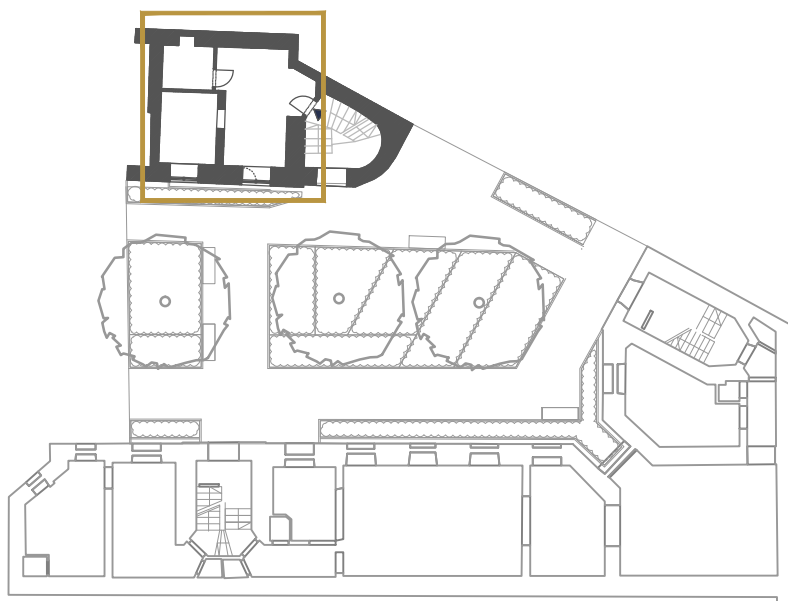

APARTAMENTY PIĘKNA 16 A

INWESTYCJA
MIESZKANIOWA
WIELORODZINNA

KAMIENICE PRZY
UL. PIĘKNEJ 16A
W WARSZAWIE

Piękna 16A Spółka z o.o.

NUMER LOKALU	C 02
PIĘTRO	I piętro
KLATKA	C
POWIERZCHNIA LOKALU	26,70 m ²
POWIERZCHNIA BALKONU	-
ŚCIANKI DZIAŁOWE	

UWAGA:

- Powierznię lokal i poszczególnych pomieszczeń podano na podstawie pomiarów dokonanych przez pracami remontowymi. Ostateczna powierzchnia użytkowa budynku i lokali w nim usytuowanych zostanie ustalona po wykonaniu planowanych prac remontowych.
- Aranżacja lokalu mieszkalnego przedstawiona na rzucie jest przykładowa, zaś elementy wyposażenia i meble są jedynie propozycją i nie stanowią elementu lokalu. Informacje na karcie nie stanowią oferty handlowej w rozumieniu art. 66 kodeksu cywilnego.