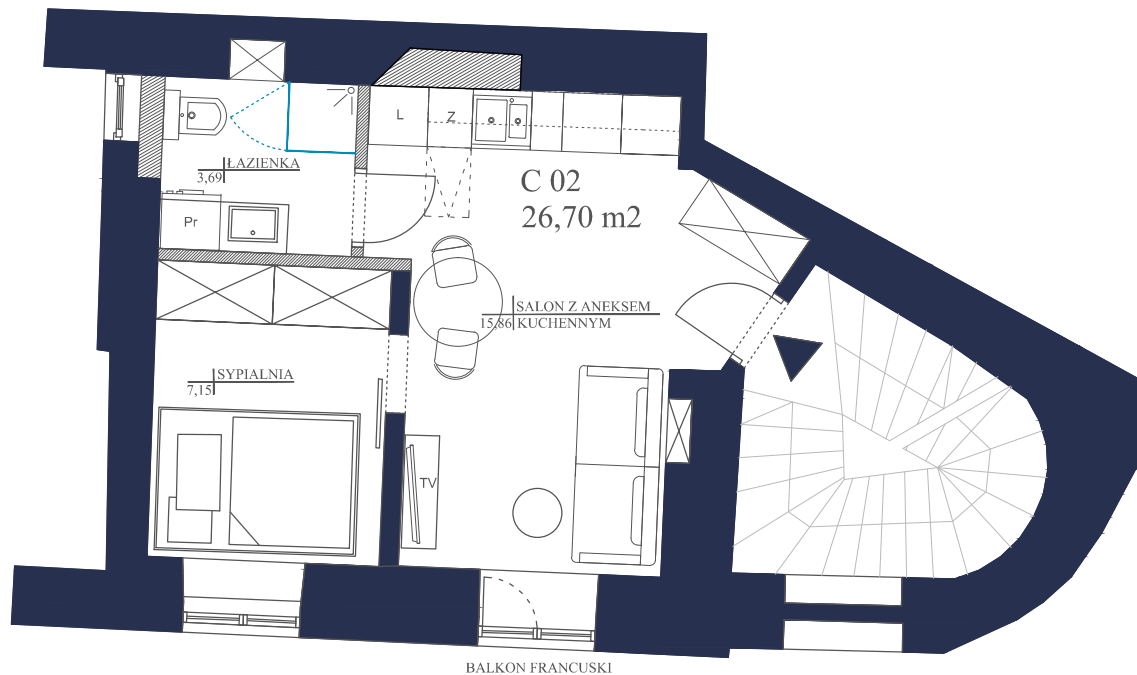

APARTAMENTY PIĘKNA 16 A

INWESTYCJA
MIESZKANIOWA
WIELORODZINNA

KAMIENICE PRZY
UL. PIĘKNEJ 16A
W WARSZAWIE

Piękna 16A Spółka z o.o.

NUMER LOKALU	C 02
PIĘTRO	I piętro
KLATKA	C
POWIERZCHNIA LOKALU	26,70 m ²
POWIERZCHNIA BALKONU	-
ŚCIANKI DZIAŁOWE	

UWAGA:

- Powierznię lokal i poszczególnych pomieszczeń podano na podstawie pomiarów dokonanych przez pracami remontowymi. Ostateczna powierzchnia użytkowa budynku i lokali w nim usytuowanych zostanie ustalona po wykonaniu planowanych prac remontowych.
- Aranżacja lokalu mieszkalnego przedstawiona na rzucie jest przykładowa, zaś elementy wyposażenia i meble są jedynie propozycją i nie stanowią elementu lokalu. Informacje na karcie nie stanowią oferty handlowej w rozumieniu art. 66 kodeksu cywilnego.