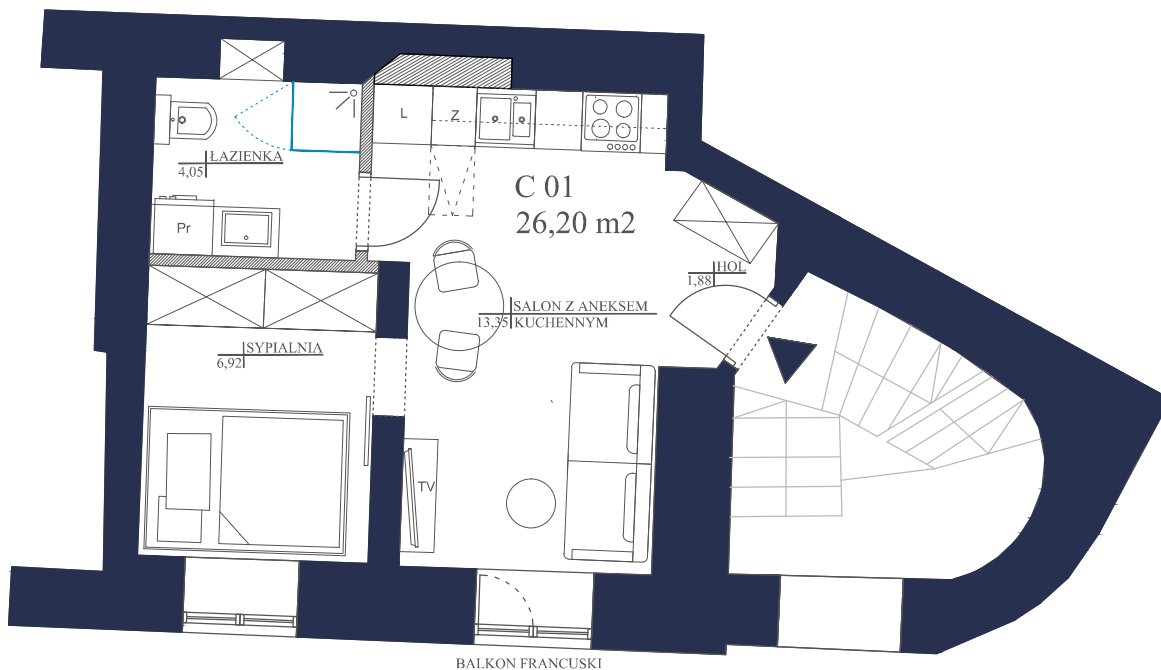

# APARTAMENTY PIĘKNA 16 A

INWESTYCJA  
MIESZKANIOWA  
WIELORODZINNA

KAMIENICE PRZY  
UL. PIĘKNEJ 16A  
W WARSZAWIE

Piękna 16A Spółka z o.o.

NUMER LOKALU	<b>C 01</b>
PIĘTRO	parter
KLATKA	C
POWIERZCHNIA LOKALU	26,20 m2
POWIERZCHNIA BALKONU	-
ŚCIANKI DZIAŁOWE	

## UWAGA:

- Powierznię lokal i poszczególnych pomieszczeń podano na podstawie pomiarów dokonanych przez pracami remontowymi. Ostateczna powierzchnia użytkowa budynku i lokali w nim usytuowanych zostanie ustalona po wykonaniu planowanych prac remontowych.
- Aranżacja lokalu mieszkalnego przedstawiona na rzucie jest przykładowa, zaś elementy wyposażenia i meble są jedynie propozycją i nie stanowią elementu lokalu. Informacje na karcie nie stanowią oferty handlowej w rozumieniu art. 66 kodeksu cywilnego.