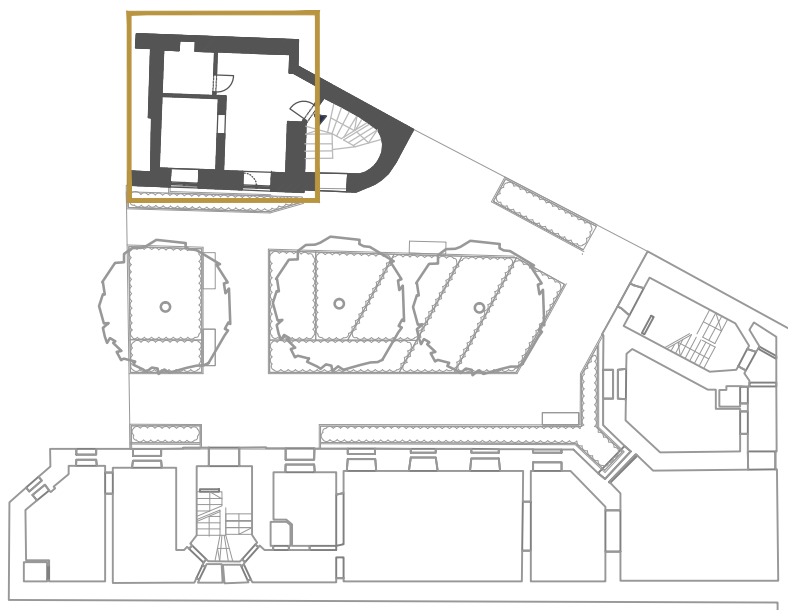

# APARTAMENTY PIĘKNA 16 A

INWESTYCJA  
MIESZKANIOWA  
WIELORODZINNA

KAMIENICE PRZY  
UL. PIĘKNEJ 16A  
W WARSZAWIE

Piękna 16A Spółka z o.o.

NUMER LOKALU	<b>C 01</b>
PIĘTRO	parter
KLATKA	C
POWIERZCHNIA LOKALU	26,20 m2
POWIERZCHNIA BALKONU	-
ŚCIANKI DZIAŁOWE	

## UWAGA:

- Powierznię lokal i poszczególnych pomieszczeń podano na podstawie pomiarów dokonanych przez pracami remontowymi. Ostateczna powierzchnia użytkowa budynku i lokali w nim usytuowanych zostanie ustalona po wykonaniu planowanych prac remontowych.
- Aranżacja lokalu mieszkalnego przedstawiona na rzucie jest przykładowa, zaś elementy wyposażenia i meble są jedynie propozycją i nie stanowią elementu lokalu. Informacje na karcie nie stanowią oferty handlowej w rozumieniu art. 66 kodeksu cywilnego.